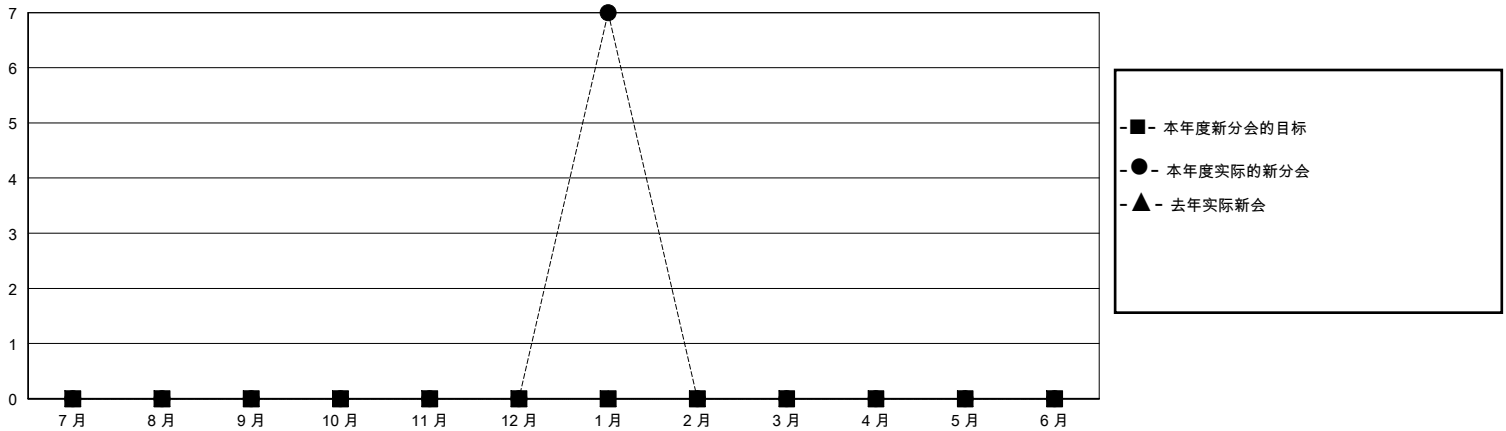

MONTHLY MEMBERSHIP PROGRESS REPORT

District 381

Results as of: 1/31/2024

GMT:

地点 CHINA

GMT宪章区

分会			
成果 2023-2024			
季	新分会目标	新会	会员流失的分会
7月/8月/9月	0	0	0
10月/11月/12月	0	0	3
1月/2月/3月	0	7	0
4月/5月/6月	0	0	0

位会员@每位须缴			
成果 2023-2024			
季	会员净增长目标	实际会员增长数	实际退会会员 (包括转会)
7月/8月/9月	0	1235	8
10月/11月/12月	0	60	31
1月/2月/3月	0	1271	9
4月/5月/6月	0	0	0

目标与实际新会累积

目标和实际会员累积

已取消的分会: 3	276 CLUBS OF 281 增添1位或以上的新会员	性别分布	
放弃的会员		男	6,170 (67.22%)
过世 5	点击这里取得累计会员数据	女	3,009 (32.78%)
分会已取消 0		总计家庭单位会员数 360	
其他 43		支付减半会费的家庭会员 182	
总计 48			