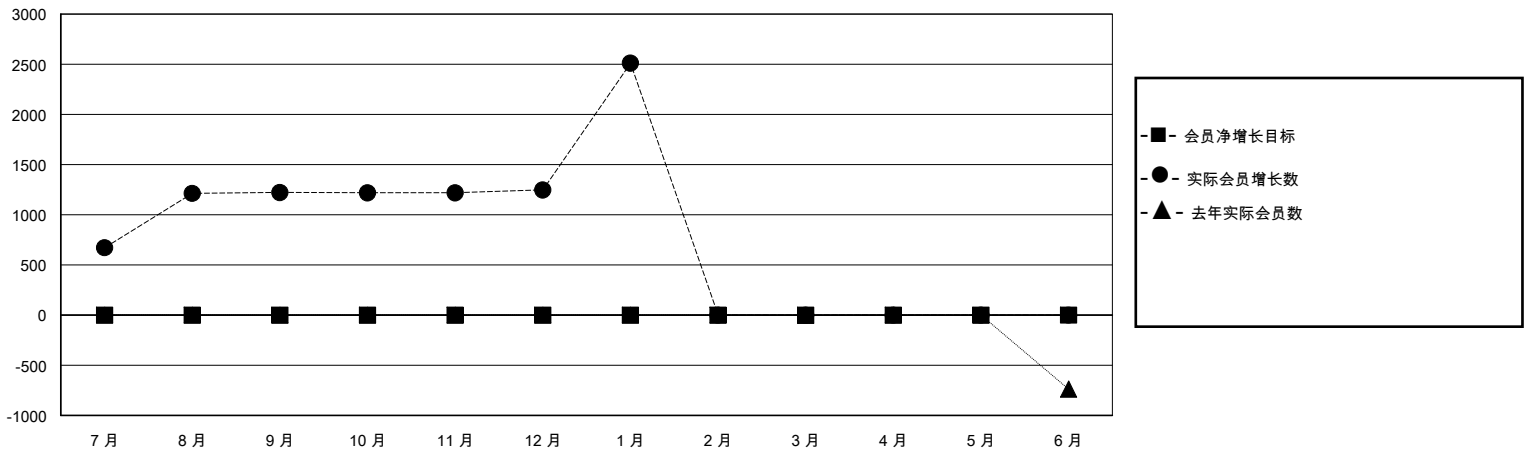

MONTHLY MEMBERSHIP PROGRESS REPORT

District 381

Results as of: 1/31/2024

GMT:

地点 CHINA

GMT宪章区

分会			
成果 2023-2024			
季	新分会目标	新会	会员流失的分会
7月/8月/9月	0	0	0
10月/11月/12月	0	0	3
1月/2月/3月	0	7	0
4月/5月/6月	0	0	0

位会员@每位须缴			
成果 2023-2024			
季	会员净增长目标	实际会员增长数	实际退会会员 (包括转会)
7月/8月/9月	0	1235	8
10月/11月/12月	0	60	31
1月/2月/3月	0	1271	9
4月/5月/6月	0	0	0

目标与实际新会累积

目标和实际会员累积

已取消的分会: 3	276 CLUBS OF 281 增添1位或以上的新会员	性别分布	
放弃的会员		男	6,170 (67.22%)
过世 5	点击这里取得累计会员数据	女	3,009 (32.78%)
分会已取消 0		总计家庭单位会员数 360	
其他 43		支付减半会费的家庭会员 182	
总计 48			